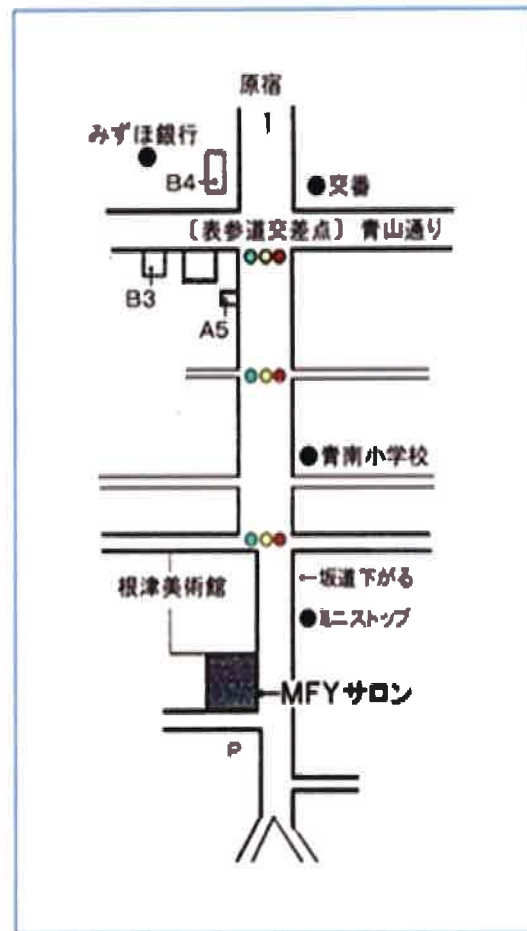

みどりさんは〔パスカル・ザパロの世界〕で新曲を一晩で作曲して、私を助けてくれました！豊さんとは～～～なんといっしょに踊りました！

今回はそのお三方がいっしょになって、すてきなコンサートを企画～～～どうぞお楽しみ下さい。

私はうれしく、うれしく、ワインサービスにはげみます！

2020.4月19日  
青少年音楽協会  
理事 雑賀淑子

【コンサート会場】  
〒106-0031東京都港区西麻布2-21-2  
MFYサロン(カニングハム・メモリアルハウス)  
東京メトロ「表参道」駅下車 A5出口徒歩8分  
※エレベーターはB3出口にございます。