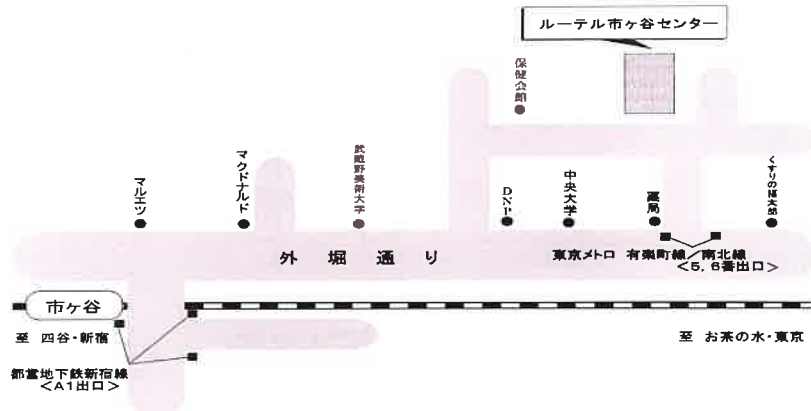

◆各線 市ヶ谷駅下車◆

- ◎ J R 総武線 地上 出口 徒歩7分
- ◎ 都営地下鉄 新宿線 A1 出口 徒歩7分
- ◎ 東京メトロ 有楽町線 5,6番 出口 徒歩2分
- ◎ 東京メトロ 南北線 5,6番 出口 徒歩2分

スタッフ 舞台監督/山田亜由美 ビデオ撮影/森岡甫宏 ※ご来場の際は手指消毒・検温へのご協力、マスクのご着用をお願い致します。

2022.12月19日(月) 「クリスマス・スペシャルコンサート」 全席指定
FAX予約お申込み用紙 03-3400-3386

御名前

Tel/Fax

MFY 会員	¥ 3,000	×	名
子ども会員	¥ 500	×	名
大人	¥ 4,000	×	名
高校生以下	¥ 3,000	×	名

御住所 〒

合計 名 円